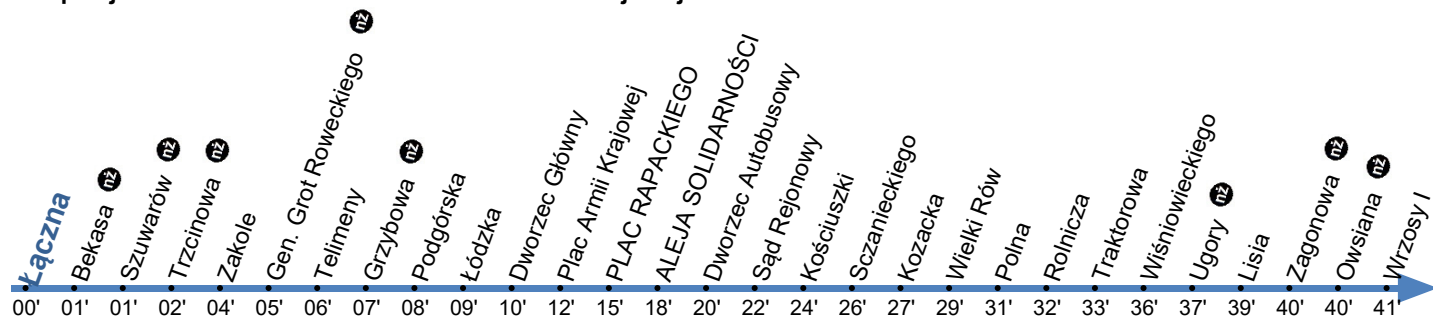

12

Przystanek: **ŁĄCZNA 02**

Ważny od: 01.02.2026

Kierunek: WRZOSY I

Numer przystanku: 79802

Trasa: ŁĄCZNA - Łączna - Stawki Południowe - Okólna - Podgórska - Plac Armii Krajowej - Aleja Jana Pawła II - Aleja Solidarności - Odrodzenia - Wameńczyka - Grudziądzka - Polna - Traktorowa - Ugory - Kwiatowa - Szosa Chełmińska -> WRZOSY I

Czas przejazdu / travel time / Reisezeit

Tolerancja odjazdu -1/+3 min.

Dni nauki szkolnej

Godziny	4	5	6	7	8	9	10	11	12	13	14	15	16	17	18	19	20	21	22
Minuty	42	00 27 55	21 52	19 55	26	10 58	43	28	16 46	13 46	16 46	16 46	16	00 35 50	22 58	39	30	08 43	25 53^z

Ferie

Godziny	4	5	6	7	8	9	10	11	12	13	14	15	16	17	18	19	20	21	22
Minuty	42	00 27 55	21 52	19 55	26	10 58	43	28	16 46	13 46	16 46	16 46	16	00 35 50	22 58	39	30	08 43	25 53^z

Sobota, Niedziela i Święta

Godziny	4	5	6	7	8	9	10	11	12	13	14	15	16	17	18	19	20	21	22
Minuty	51	36 58	13 58	43	28	13 58	43	28	13 58	43	28	13 58	43	28	13^a 58^a	43^a	30^a	08^a 43^a	25^a 53^{az}

a - nie kursuje 24.12

z - kurs skrócony do przystanku "Traktorowa"

**MIASTO
TORUŃ**

Gmina Miasta Toruń
ul. Wały Gen. Sikorskiego 8
tel.: 56 611 83 34

MZK w Toruniu Sp. z o.o.
Dyspozytor tramwajowy: 56 655 53 36
Dyspozytor autobusowy: 56 652 83 20

W dzień roboczy przypadający między dniami wolnymi (np. piątek po Bożym Ciele i 2.05) obowiązuje sobotni rozkład jazdy.

AUTOBUSY NISKOPODŁOGOWE